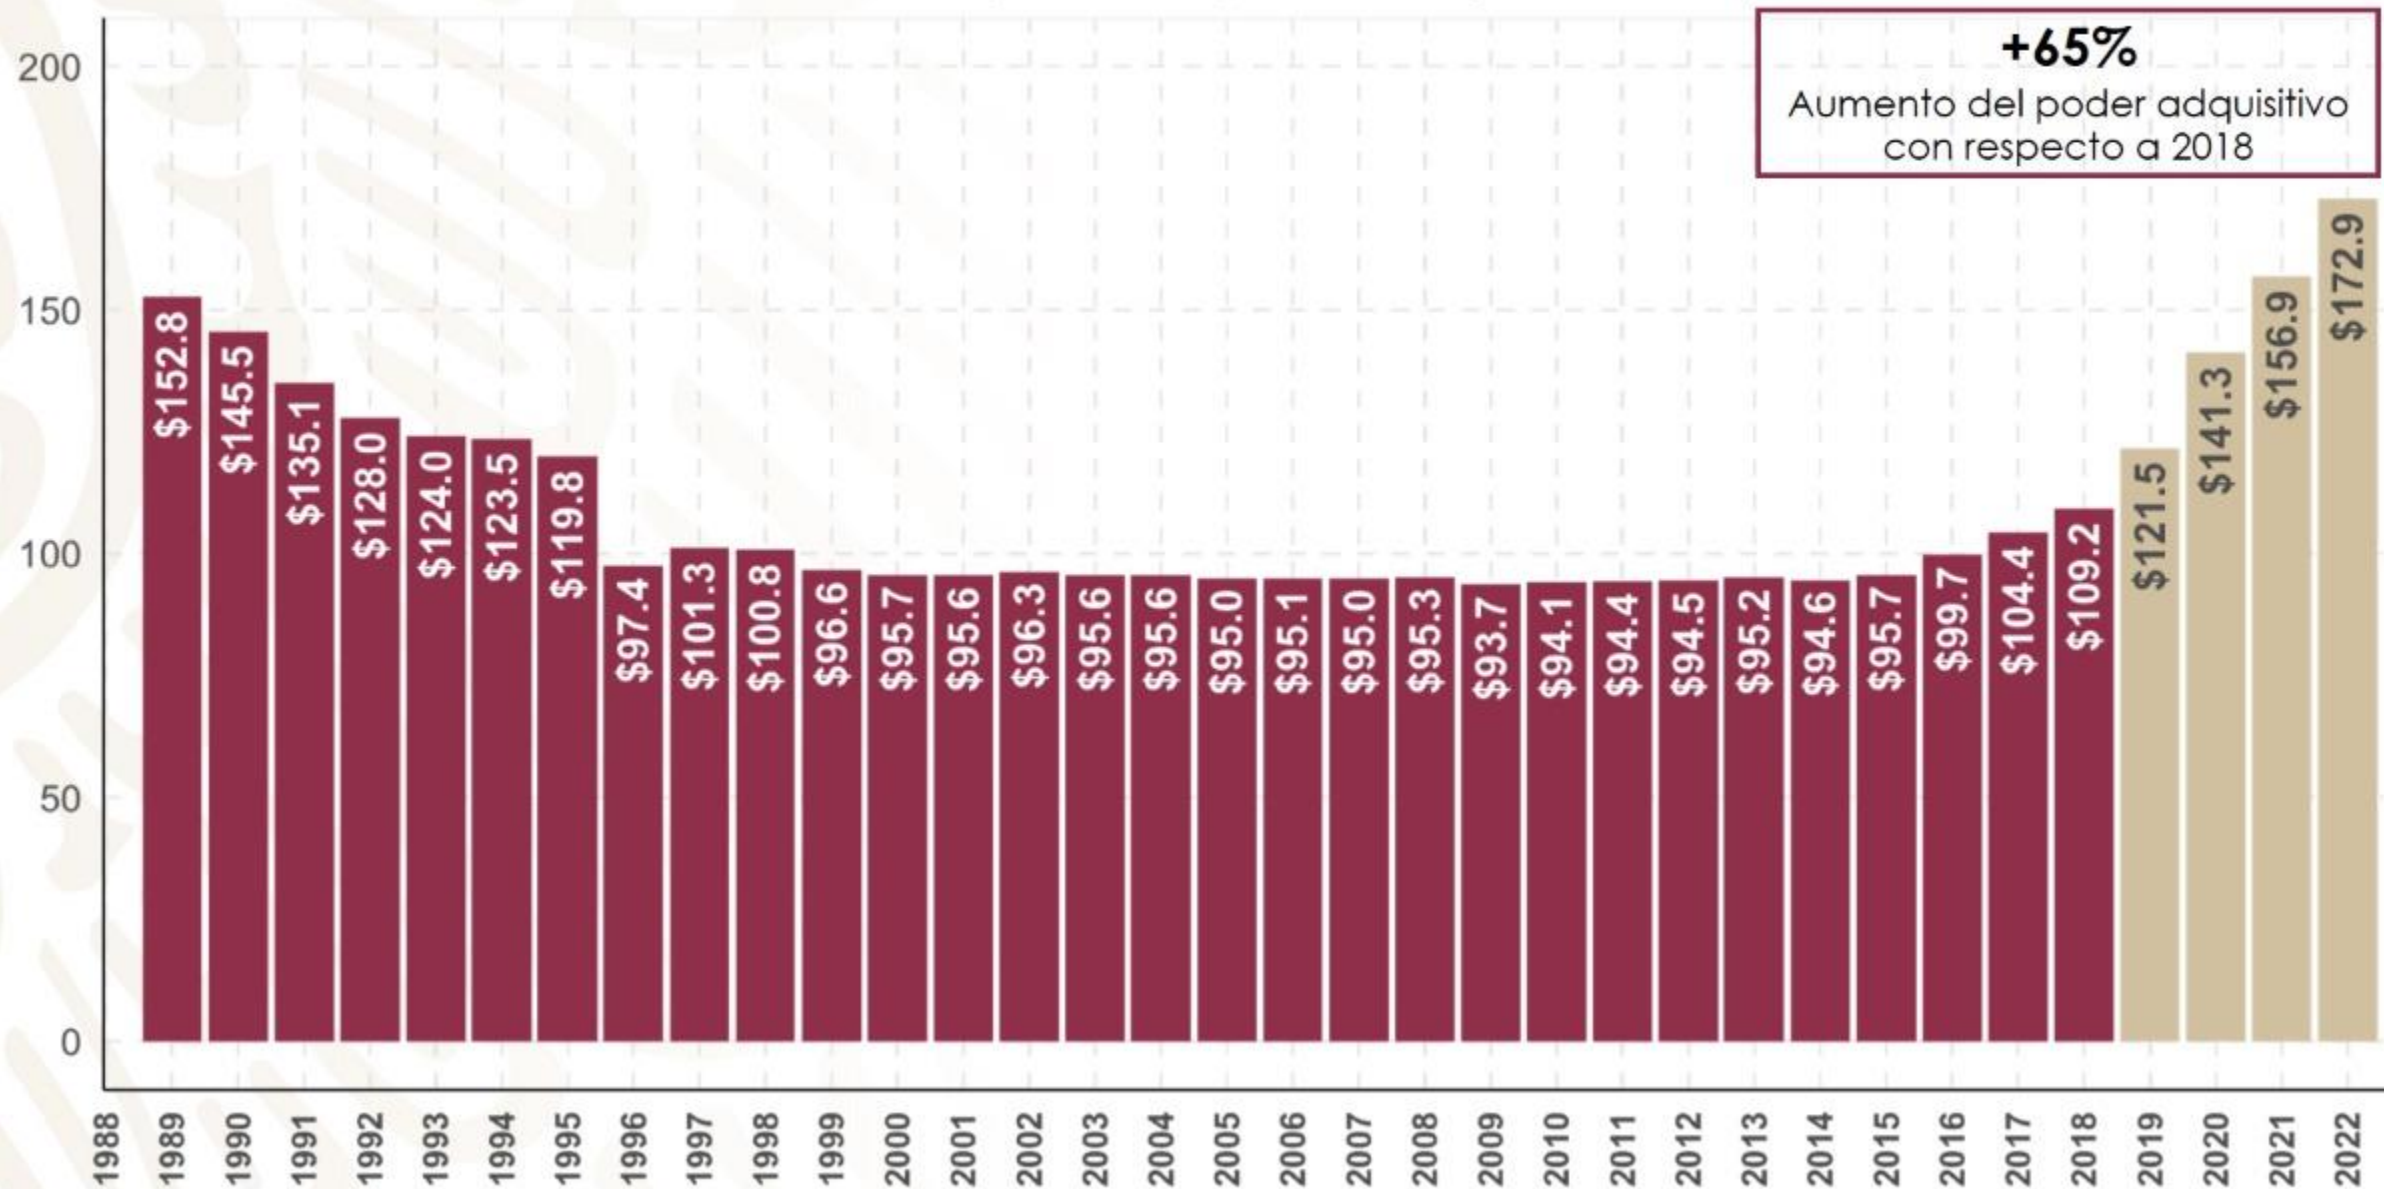

# Evolución del salario mínimo diario

Montos por año a precios de junio 2022

**+65%**  
Aumento del poder adquisitivo  
con respecto a 2018